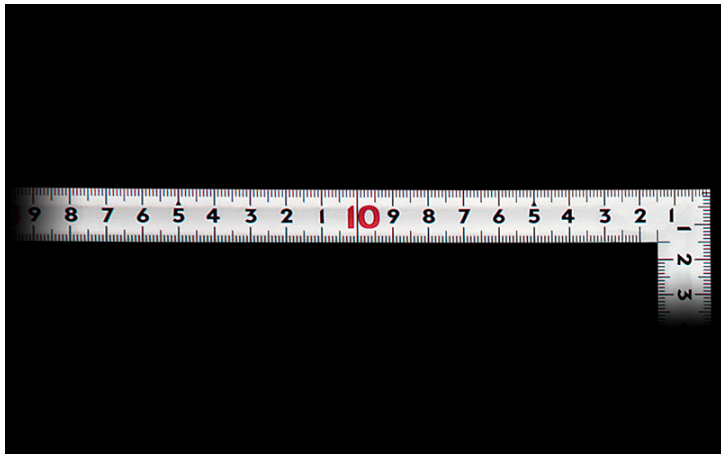

シンワ測定(株)

曲尺同厚シルバー名作1尺6寸表裏同目

ブランド名

シンワ

商品名

曲尺同厚シルバー名作1尺6寸表裏同目

型式

品番

10646

※この画像はシリーズ代表画像になります。

外側基点の内目盛が付いています。

全面シルバー仕上げ(艶消し加工)です。

墨付けのときににじまず、指で押さえやすい形状になっています。

併用目盛はメートル目盛と尺相当の目盛が付いていますので、必要に応じた使い分けができます。

焼入れ加工により強度と適度な弾性を持たせています。

各種墨付け、ケガキ作業、直角・長さ測定に。

スペック

厚さ：1.4mm

短辺：260mm

長さの許容差：±0.2mm

長辺：520mm

幅：15mm