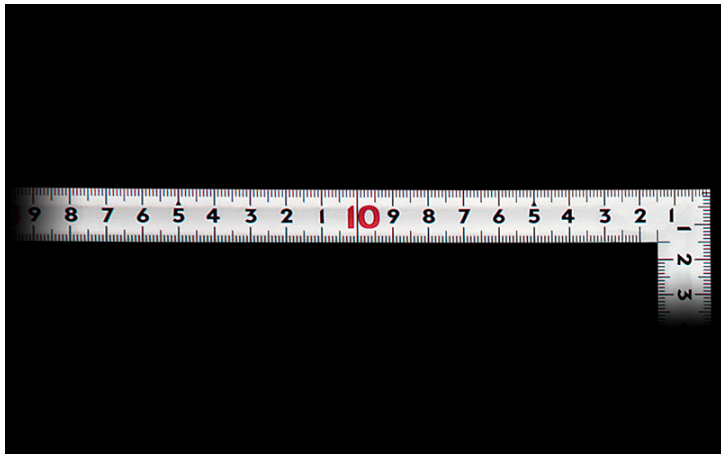

シンワ測定(株)

曲尺同厚シルバー名作1尺5寸表裏同日

ブランド名

シンワ

商品名

曲尺同厚シルバー名作1尺5寸表裏同日

型式

品番

10643

※この画像はシリーズ代表画像になります。

外側基点の内目盛が付いています。

全面シルバー仕上げ(艶消し加工)です。

墨付けのときににじまず、指で押さえやすい形状になっています。

併用目盛はメートル目盛と尺相当の目盛が付いていますので、必要に応じた使い分けができます。

焼入れ加工により強度と適度な弾性を持たせています。

各種墨付け、ケガキ作業、直角・長さ測定に。

スペック

厚さ：1.4mm

短辺：242.5mm

長さの許容差：±0.2mm

長辺：485mm

幅：15mm