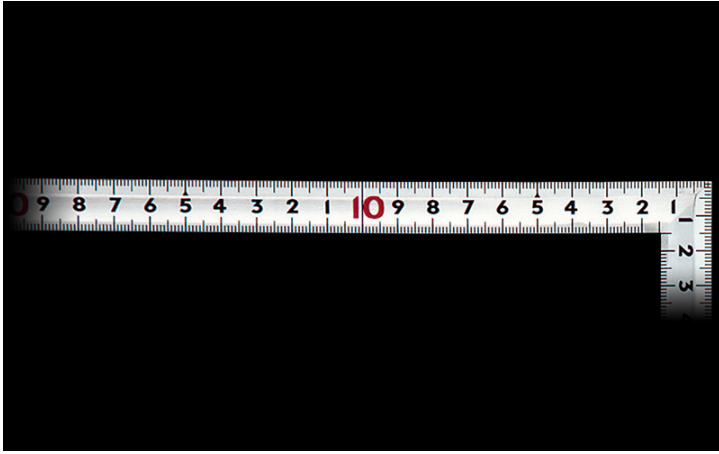

シンワ測定(株)

曲尺角厚シルバー重宝1尺6寸裏面角目

ブランド名

シンワ

商品名

曲尺角厚シルバー重宝1尺6寸裏面角目

型式

品番

10372

※この画像はシリーズ代表画像になります。

表面には外側基点の内目盛がついています。

目盛部分は表面の光の反射を抑えた見やすいシルバー仕上げ（艶消し加工）です。

焼入れ加工により強度と適度な弾性を持たせています。

各種墨付け、ケガキ作業、直角・長さ測定に。

スペック

厚さ：1.4mm

短辺：260mm

長さの許容差：±0.2mm

長辺：520mm

幅：15mm