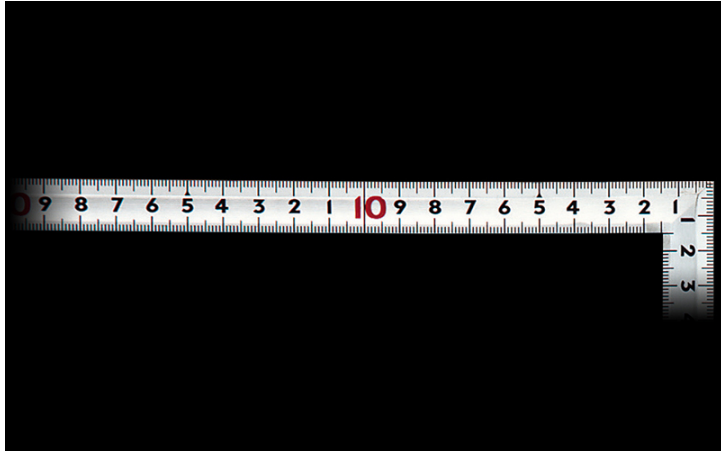

シンワ測定(株)

曲尺角厚シルバー重宝1尺5寸裏面角目

ブランド名

シンワ

商品名

曲尺角厚シルバー重宝1尺5寸裏面角目

型式

品番

10371

※この画像はシリーズ代表画像になります。

表面には外側基点の内目盛がついています。

目盛部分は表面の光の反射を抑えた見やすいシルバー仕上げ（艶消し加工）です。

焼入れ加工により強度と適度な弾性を持たせています。

各種墨付け、ケガキ作業、直角・長さ測定に。

#### スペック

厚さ：1.4mm

短辺：242.5mm

長さの許容差：±0.2mm

長辺：485mm

幅：15mm