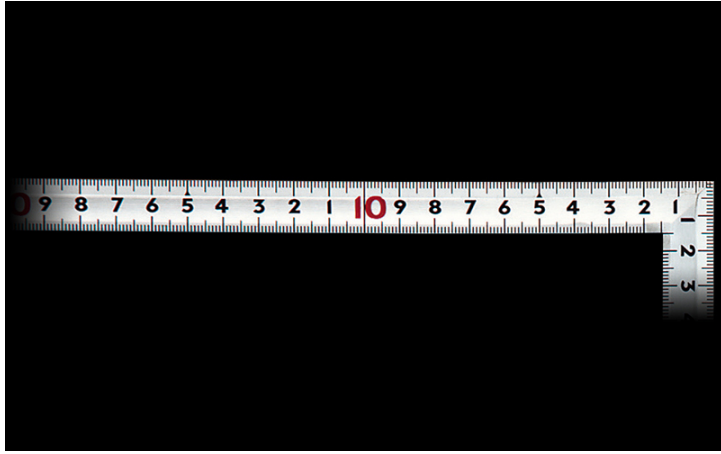

シンワ測定(株)

曲尺角厚シルバー重宝50cm表裏同目

ブランド名

シンワ

商品名

曲尺角厚シルバー重宝50cm表裏同目

型式

品番

10370

※この画像はシリーズ代表画像になります。

表面には外側基点の内目盛がついています。

目盛部分は表面の光の反射を抑えた見やすいシルバー仕上げ（艶消し加工）です。

焼入れ加工により強度と適度な弾性を持たせています。

各種墨付け、ケガキ作業、直角・長さ測定に。

スペック

厚さ：1.4mm

短辺：260mm

長さの許容差：±0.2mm

長辺：520mm

幅：15mm