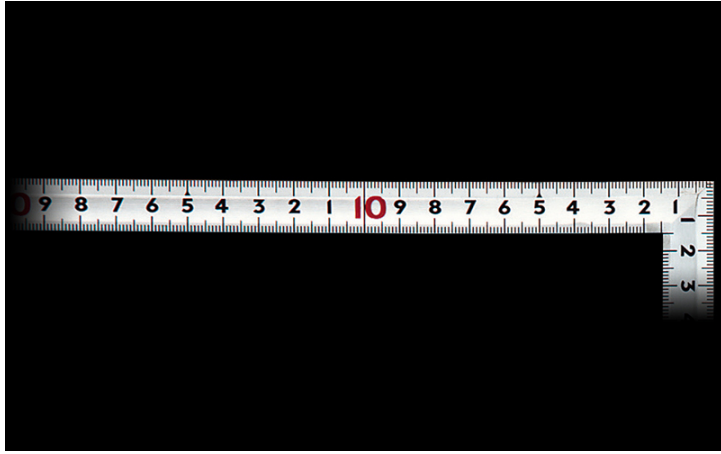

シンワ測定(株)

曲尺角厚シルバー重宝50cm裏面角目

ブランド名

シンワ

商品名

曲尺角厚シルバー重宝50cm裏面角目

型式

品番

10373

※この画像はシリーズ代表画像になります。

表面には外側基点の内目盛がついています。

目盛部分は表面の光の反射を抑えた見やすいシルバー仕上げ（艶消し加工）です。

焼入れ加工により強度と適度な弾性を持たせています。

各種墨付け、ケガキ作業、直角・長さ測定に。

#### スペック

厚さ：1.4mm

短辺：260mm

長さの許容差：±0.2mm

長辺：520mm

幅：15mm