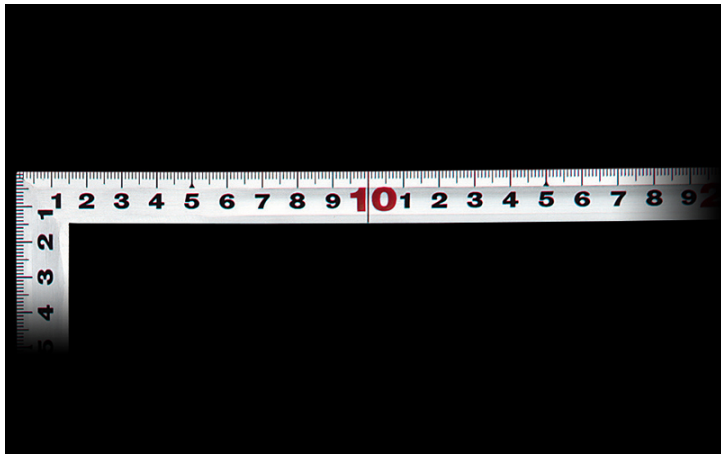

シンワ測定株

曲尺角厚シルバー左きき用1尺6寸裏面角目鶴亀

ブランド名

シンワ

商品名

曲尺角厚シルバー左きき用1尺6寸裏面角目鶴亀

型式

品番

10669

※この画像はシリーズ代表画像になります。

左ききの方にお使いいただける目盛パターンです。

目盛部分は表面の光の反射を抑えた見やすいシルバー仕上げ（艶消し加工）です。

焼入れ加工により強度と適度な弾性を持たせています。

各種墨付け、ケガキ作業、直角・長さ測定に。

#### スペック

厚さ：1.4mm

短辺：260mm

長さの許容差：±0.2mm

長辺：520mm

幅：15mm