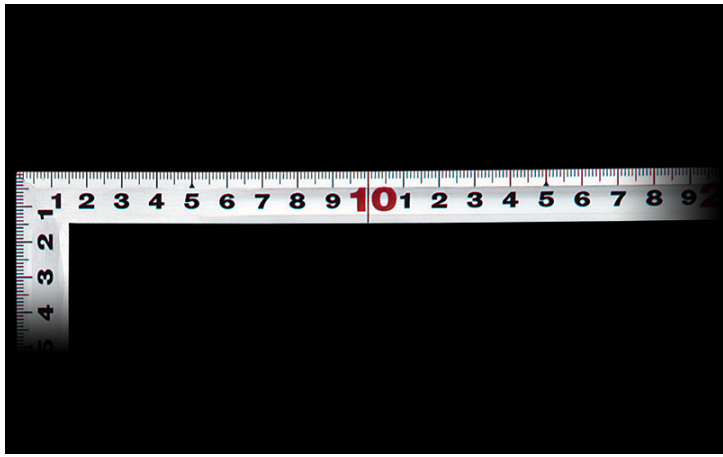

シンワ測定(株)

曲尺角厚シルバー左きき用1尺5寸裏面角目鶴亀

ブランド名

シンワ

商品名

曲尺角厚シルバー左きき用1尺5寸裏面角目鶴亀

型式

品番

10650

※この画像はシリーズ代表画像になります。

左ききの方にお使いいただける目盛パターンです。

目盛部分は表面の光の反射を抑えた見やすいシルバー仕上げ（艶消し加工）です。

焼入れ加工により強度と適度な弾性を持たせています。

各種墨付け、ケガキ作業、直角・長さ測定に。

スペック

厚さ：1.4mm

短辺：242.5mm

長さの許容差：±0.2mm

長辺：485mm

幅：15mm