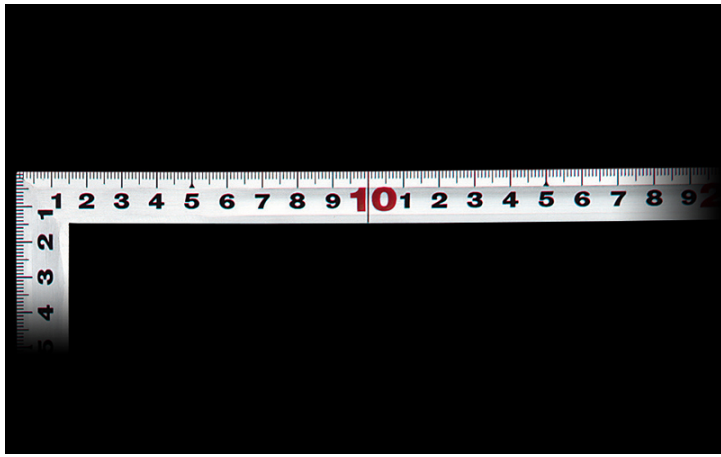

シンワ測定株

曲尺角厚シルバー左きき用50cm裏面角目日本一

ブランド名

シンワ

商品名

曲尺角厚シルバー左きき用50cm裏面角目日本一

型式

品番

10677

※この画像はシリーズ代表画像になります。

左ききの方にお使いいただける目盛パターンです。

目盛部分は表面の光の反射を抑えた見やすいシルバー仕上げ（艶消し加工）です。

焼入れ加工により強度と適度な弾性を持たせています。

各種墨付け、ケガキ作業、直角・長さ測定に。

スペック

厚さ：1.4mm

短辺：260mm

長さの許容差：±0.2mm

長辺：520mm

幅：15mm