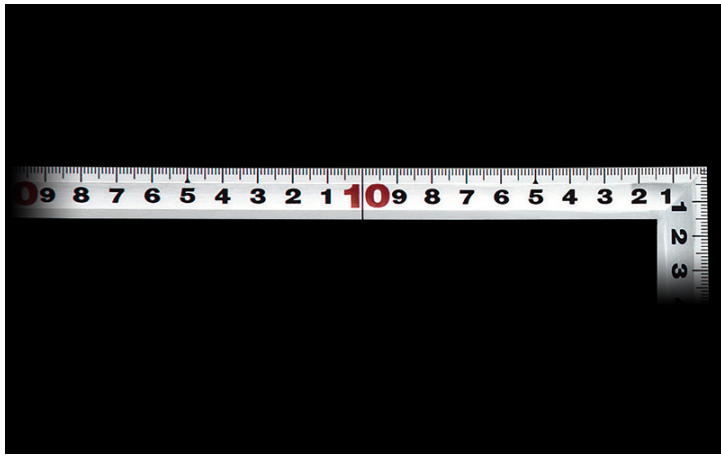

シンワ測定(株)

曲尺角厚シルバー1尺/30cm併用目盛

ブランド名

シンワ

商品名

曲尺角厚シルバー1尺/30cm併用目盛

型式

品番

10028

※この画像はシリーズ代表画像になります。

目盛部分は表面の光の反射を抑えた見やすいシルバー仕上げ（艶消し加工）です。

読み取りやすい大きな目盛数字となっています。

墨付けのときににじまず、指で押さえやすい形状となっています。

併用目盛はメートルと尺相当の目盛が付いていますので、必要に応じた使い分けができます。

焼入れ加工により強度と適度な弾性を持たせています。

各種墨付け、ケガキ作業、直角・長さ測定に。

#### スペック

厚さ：1.4mm

短辺：160mm

長さの許容差：±0.2mm

長辺：320mm

幅：15mm