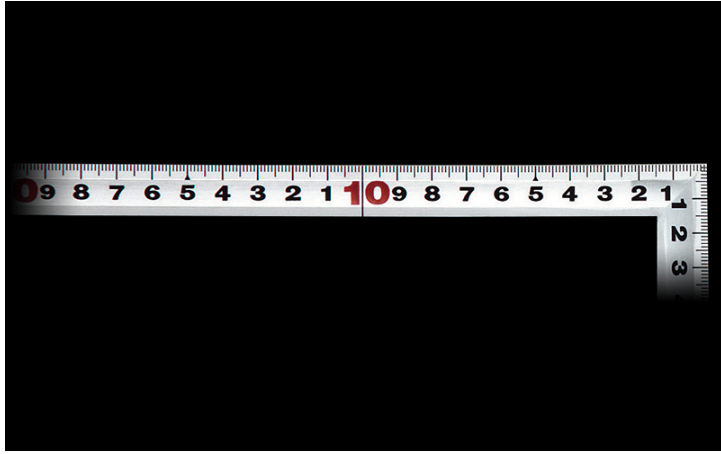

シンワ測定(株)

曲尺角厚シルバー1尺6寸/50cm併用目盛鶴亀

ブランド名

シンワ

商品名

曲尺角厚シルバー1尺6寸/50cm併用目盛鶴亀

型式

品番

10556

※この画像はシリーズ代表画像になります。

目盛部分は表面の光の反射を抑えた見やすいシルバー仕上げ（艶消し加工）です。

読み取りやすい大きな目盛数字となっています。

墨付けのときににじまず、指で押さえやすい形状となっています。

併用目盛はメートルと尺相当の目盛が付いていますので、必要に応じた使い分けができます。

焼入れ加工により強度と適度な弾性を持たせています。

各種墨付け、ケガキ作業、直角・長さ測定に。

#### スペック

厚さ：1.4mm

短辺：260mm

長さの許容差：±0.2mm

長辺：520mm

幅：15mm