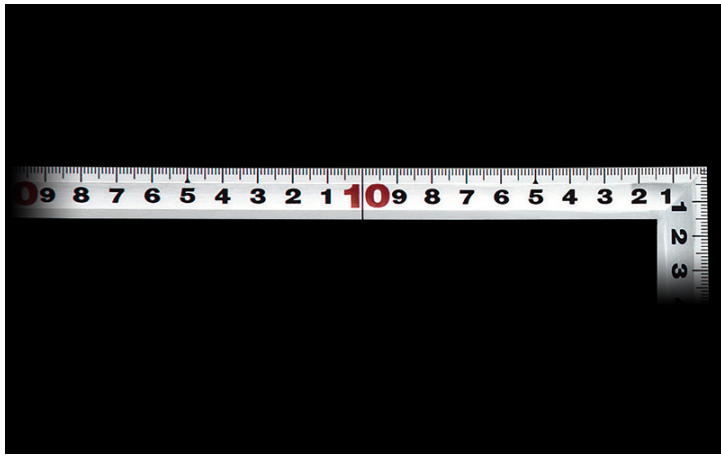

シンワ測定(株)

曲尺角厚シルバー1尺5寸/50cm併用目盛鶴亀

ブランド名

シンワ

商品名

曲尺角厚シルバー1尺5寸/50cm併用目盛鶴亀

型式

品番

10555

※この画像はシリーズ代表画像になります。

目盛部分は表面の光の反射を抑えた見やすいシルバー仕上げ（艶消し加工）です。

読み取りやすい大きな目盛数字となっています。

墨付けのときににじまず、指で押さえやすい形状となっています。

併用目盛はメートルと尺相当の目盛が付いていますので、必要に応じた使い分けができます。

焼入れ加工により強度と適度な弾性を持たせています。

各種墨付け、ケガキ作業、直角・長さ測定に。

#### スペック

厚さ：1.4mm

短辺：260mm

長さの許容差：±0.2mm

長辺：520mm

幅：15mm