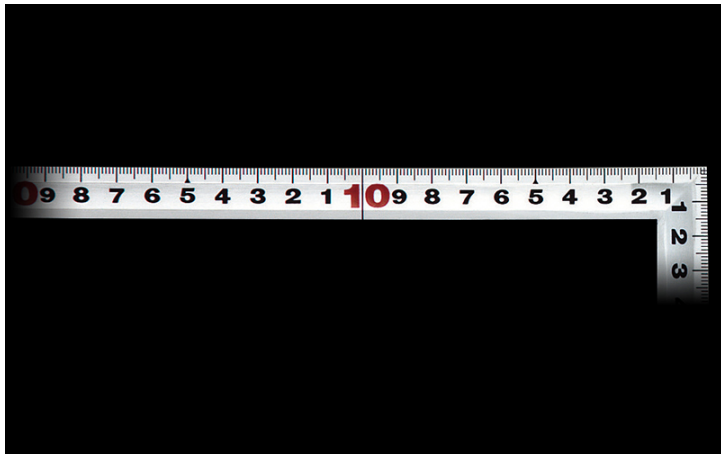

シンワ測定(株)

曲尺角厚シルバー30cm/1尺併用目盛

ブランド名

シンワ

商品名

曲尺角厚シルバー30cm/1尺併用目盛

型式

品番

10027

※この画像はシリーズ代表画像になります。

目盛部分は表面の光の反射を抑えた見やすいシルバー仕上げ（艶消し加工）です。

読み取りやすい大きな目盛数字となっています。

墨付けのときににじまず、指で押さえやすい形状となっています。

併用目盛はメートルと尺相当の目盛が付いていますので、必要に応じた使い分けができます。

焼入れ加工により強度と適度な弾性を持たせています。

各種墨付け、ケガキ作業、直角・長さ測定に。

スペック

厚さ：1.4mm

短辺：160mm

長さの許容差：±0.2mm

長辺：320mm

幅：15mm