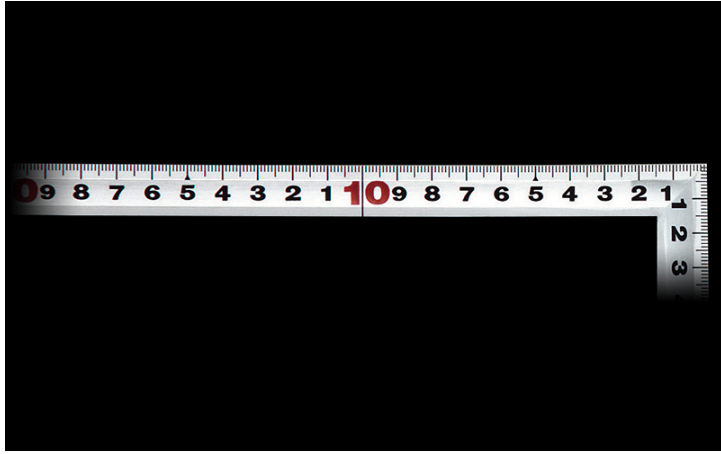

シンワ測定(株)

曲尺角厚シルバー50cm/1尺5寸併用目盛日本一

ブランド名

シンワ

商品名

曲尺角厚シルバー50cm/1尺5寸併用目盛日本一

型式

品番

10011

※この画像はシリーズ代表画像になります。

目盛部分は表面の光の反射を抑えた見やすいシルバー仕上げ（艶消し加工）です。

読み取りやすい大きな目盛数字となっています。

墨付けのときににじまず、指で押さえやすい形状となっています。

併用目盛はメートルと尺相当の目盛が付いていますので、必要に応じた使い分けができます。

焼入れ加工により強度と適度な弾性を持たせています。

各種墨付け、ケガキ作業、直角・長さ測定に。

#### スペック

厚さ：1.4mm

短辺：260mm

長さの許容差：±0.2mm

長辺：520mm

幅：15mm