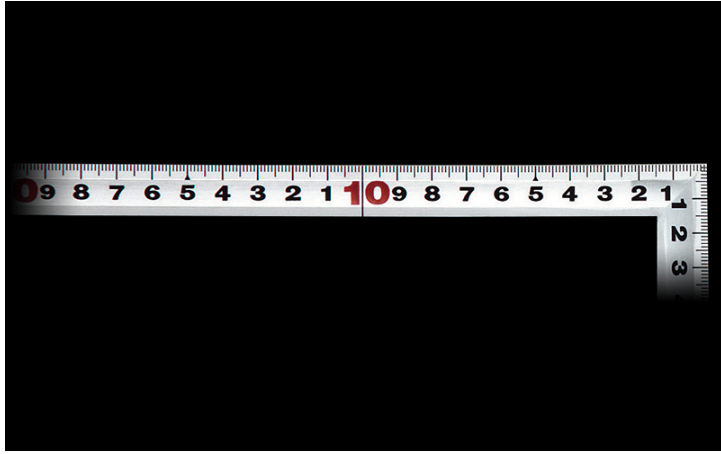

シンワ測定(株)

曲尺角厚シルバー1尺表裏同目

ブランド名

シンワ

商品名

曲尺角厚シルバー1尺表裏同目

型式

品番

10626

※この画像はシリーズ代表画像になります。

目盛部分は表面の光の反射を抑えた見やすいシルバー仕上げ（艶消し加工）です。

読み取りやすい大きな目盛数字となっています。

墨付けのときににじまず、指で押さえやすい形状となっています。

併用目盛はメートルと尺相当の目盛が付いていますので、必要に応じた使い分けができます。

焼入れ加工により強度と適度な弾性を持たせています。

各種墨付け、ケガキ作業、直角・長さ測定に。

スペック

厚さ：1.4mm

短辺：160mm

長さの許容差：±0.2mm

長辺：320mm

幅：15mm