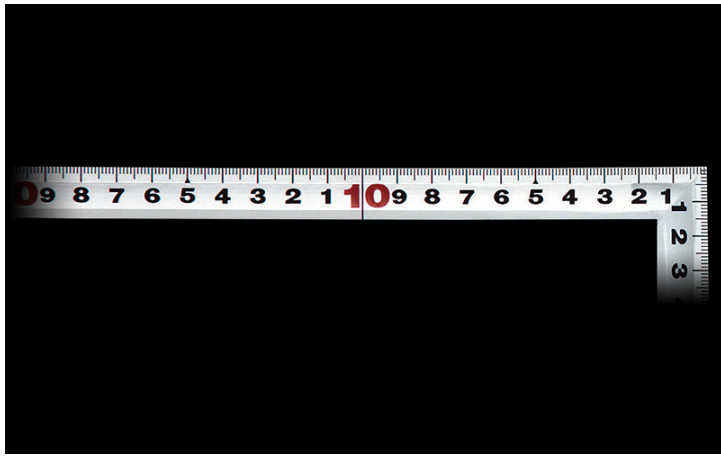

シンワ測定(株)

曲尺角厚シルバー1尺6寸表裏同目

ブランド名

シンワ

商品名

曲尺角厚シルバー1尺6寸表裏同目

型式

品番

10561

※この画像はシリーズ代表画像になります。

目盛部分は表面の光の反射を抑えた見やすいシルバー仕上げ（艶消し加工）です。

読み取りやすい大きな目盛数字となっています。

墨付けのときににじまず、指で押さえやすい形状となっています。

併用目盛はメートルと尺相当の目盛が付いていますので、必要に応じた使い分けができます。

焼入れ加工により強度と適度な弾性を持たせています。

各種墨付け、ケガキ作業、直角・長さ測定に。

スペック

厚さ：1.4mm

短辺：260mm

長さの許容差：±0.2mm

長辺：520mm

幅：15mm