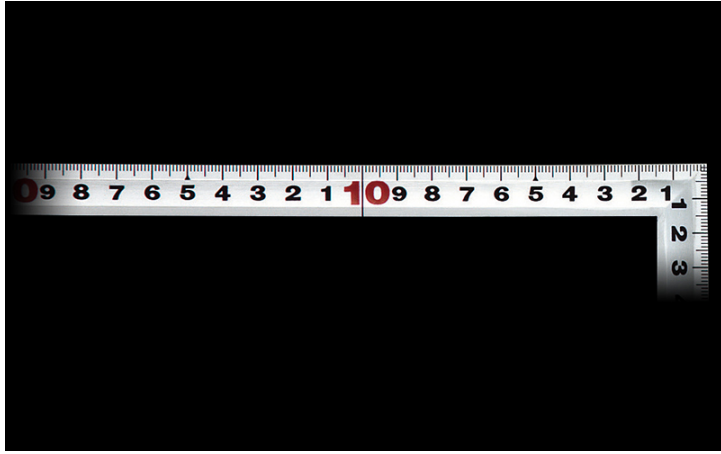

シンワ測定(株)

曲尺角厚シルバー1尺5寸表裏同目

ブランド名

シンワ

商品名

曲尺角厚シルバー1尺5寸表裏同目

型式

品番

10553

※この画像はシリーズ代表画像になります。

目盛部分は表面の光の反射を抑えた見やすいシルバー仕上げ（艶消し加工）です。

読み取りやすい大きな目盛数字となっています。

墨付けのときににじまず、指で押さえやすい形状となっています。

併用目盛はメートルと尺相当の目盛が付いていますので、必要に応じた使い分けができます。

焼入れ加工により強度と適度な弾性を持たせています。

各種墨付け、ケガキ作業、直角・長さ測定に。

スペック

厚さ：1.4mm

短辺：242.5mm

長さの許容差：±0.2mm

長辺：485mm

幅：15mm