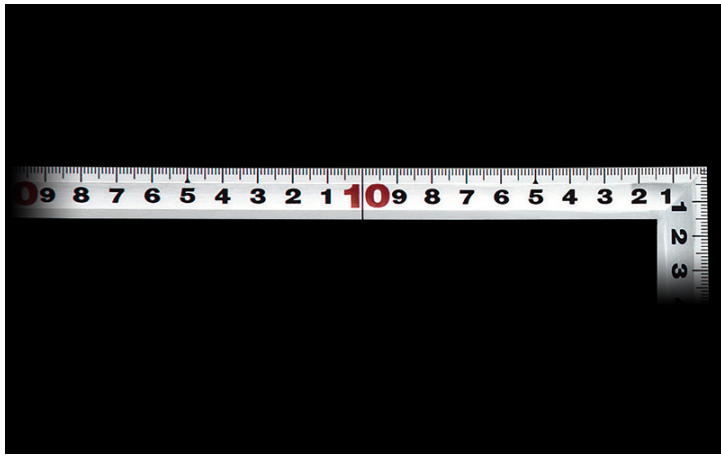

シンワ測定(株)

曲尺角厚シルバー1尺裏面角目

ブランド名

シンワ

商品名

曲尺角厚シルバー1尺裏面角目

型式

品番

10618

※この画像はシリーズ代表画像になります。

目盛部分は表面の光の反射を抑えた見やすいシルバー仕上げ（艶消し加工）です。

読み取りやすい大きな目盛数字となっています。

墨付けのときににじまず、指で押さえやすい形状となっています。

併用目盛はメートルと尺相当の目盛が付いていますので、必要に応じた使い分けができます。

焼入れ加工により強度と適度な弾性を持たせています。

各種墨付け、ケガキ作業、直角・長さ測定に。

#### スペック

厚さ：1.4mm

短辺：161.5mm

長さの許容差：±0.2mm

長辺：323mm

幅：15mm