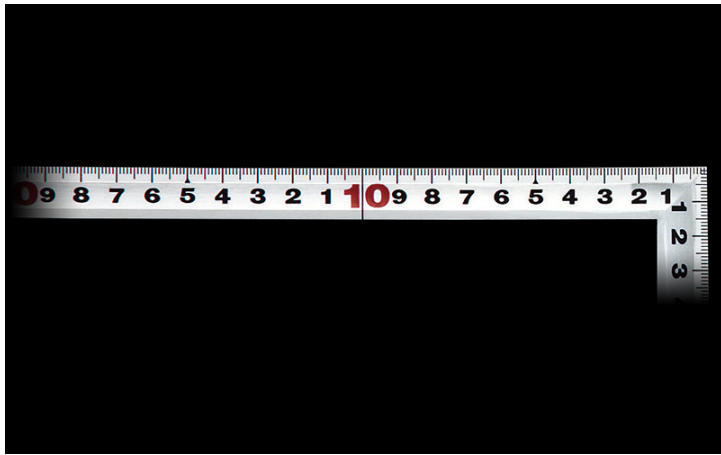

シンワ測定(株)

曲尺角厚シルバー1尺6寸裏面角目鶴亀

ブランド名

シンワ

商品名

曲尺角厚シルバー1尺6寸裏面角目鶴亀

型式

品番

10596

※この画像はシリーズ代表画像になります。

目盛部分は表面の光の反射を抑えた見やすいシルバー仕上げ（艶消し加工）です。

読み取りやすい大きな目盛数字となっています。

墨付けのときににじまず、指で押さえやすい形状となっています。

併用目盛はメートルと尺相当の目盛が付いていますので、必要に応じた使い分けができます。

焼入れ加工により強度と適度な弾性を持たせています。

各種墨付け、ケガキ作業、直角・長さ測定に。

スペック

厚さ：1.4mm

短辺：260mm

長さの許容差：±0.2mm

長辺：520mm

幅：15mm