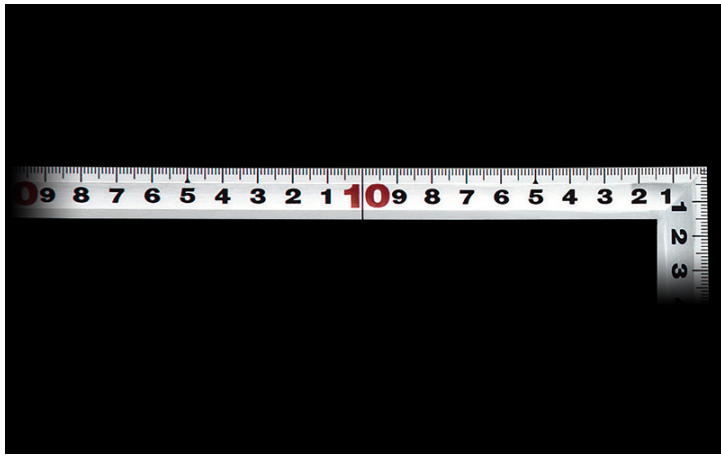

シンワ測定(株)

曲尺角厚シルバー1尺5寸裏面角目鶴亀

ブランド名

シンワ

商品名

曲尺角厚シルバー1尺5寸裏面角目鶴亀

型式

品番

10588

※この画像はシリーズ代表画像になります。

目盛部分は表面の光の反射を抑えた見やすいシルバー仕上げ（艶消し加工）です。

読み取りやすい大きな目盛数字となっています。

墨付けのときににじまず、指で押さえやすい形状となっています。

併用目盛はメートルと尺相当の目盛が付いていますので、必要に応じた使い分けができます。

焼入れ加工により強度と適度な弾性を持たせています。

各種墨付け、ケガキ作業、直角・長さ測定に。

スペック

厚さ：1.4mm

短辺：242.5mm

長さの許容差：±0.2mm

長辺：485mm

幅：15mm