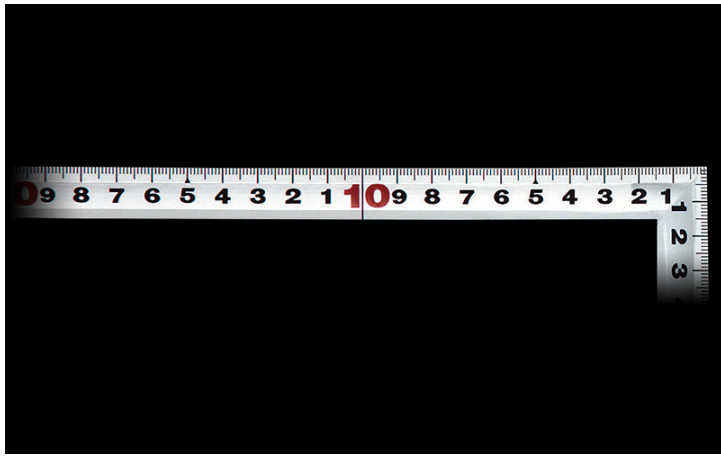

シンワ測定(株)

曲尺角厚シルバー50cm裏面角目日本一

ブランド名

シンワ

商品名

曲尺角厚シルバー50cm裏面角目日本一

型式

品番

10014

※この画像はシリーズ代表画像になります。

目盛部分は表面の光の反射を抑えた見やすいシルバー仕上げ（艶消し加工）です。

読み取りやすい大きな目盛数字となっています。

墨付けのときににじまず、指で押さえやすい形状となっています。

併用目盛はメートルと尺相当の目盛が付いていますので、必要に応じた使い分けができます。

焼入れ加工により強度と適度な弾性を持たせています。

各種墨付け、ケガキ作業、直角・長さ測定に。

スペック

厚さ：1.4mm

短辺：260mm

長さの許容差：±0.2mm

長辺：520mm

幅：15mm