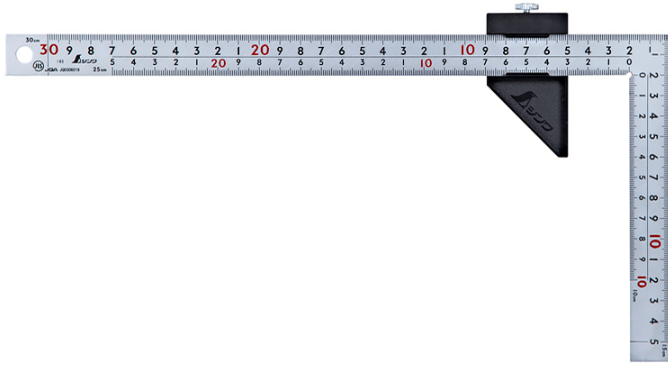

シンワ測定(株)

曲尺厚手広巾シルバー8段目盛ストッパー付15cm表裏同目

ブランド名

シンワ

商品名

曲尺厚手広巾シルバー8段目盛ストッパー付15cm表裏同目

型式

品番

12433

※この画像はシリーズ代表画像になります。

曲尺用ストッパー + 曲尺 厚手広巾

曲尺用ストッパーの高い突き当て部と重厚な厚手広巾でブレずに長いケガキ線が引けます。

測定物を挟み、板厚や直径を測定できます。

曲尺の目盛を使用してケガキ線の寸法取りが可能です。

曲尺用ストッパーの突き当て位置を変えることで45°のケガキ線も引けます。

曲尺用ストッパーの高い突き当て部が材料にしっかり当たるので、面取り材にも安定したケガキ線が引けます。

曲尺 厚手広巾

8つの側面全てに目盛が入っています。

長枝にストラップ穴付です(12433)。

全面シルバー仕上げ(艶消し加工)です。

#### スペック

厚さ：

短辺：表目盛：外目盛7.5cm/内目盛5cm

裏目盛：外目盛7.5cm/内目盛5cm

長さの許容差：±0.2mm

長辺：表目盛：外目盛15cm/内目盛10cm

裏目盛：外目盛15cm/内目盛10cm

幅：