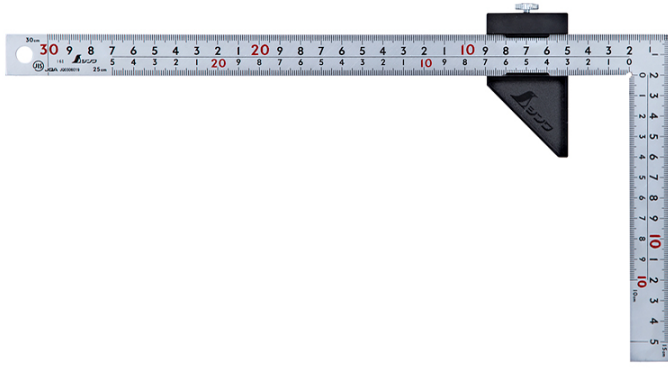

シンワ測定(株)

曲尺厚手広巾シルバー8段目盛ストッパー付30cm表裏同目

ブランド名

シンワ

商品名

曲尺厚手広巾シルバー8段目盛ストッパー付30cm表裏同目

型式

品番

12434

※この画像はシリーズ代表画像になります。

曲尺用ストッパー + 曲尺 厚手広巾

曲尺用ストッパーの高い突き当て部と重厚な厚手広巾でブレずに長いケガキ線が引けます。

測定物を挟み、板厚や直径を測定できます。

曲尺の目盛を使用してケガキ線の寸法取りが可能です。

曲尺用ストッパーの突き当て位置を変えることで45°のケガキ線も引けます。

曲尺用ストッパーの高い突き当て部が材料にしっかり当たるので、面取り材にも安定したケガキ線が引けます。

曲尺 厚手広巾

8つの側面全てに目盛が入っています。

長枝にストラップ穴付です(12433)。

全面シルバー仕上げ(艶消し加工)です。

スペック

厚さ：

短辺：表目盛：外目盛15cm/内目盛10cm

裏目盛：外目盛15cm/内目盛10cm

長さの許容差：±0.2mm

長辺：表目盛：外目盛30cm/内目盛25cm

裏目盛：外目盛30cm/内目盛25cm

幅：