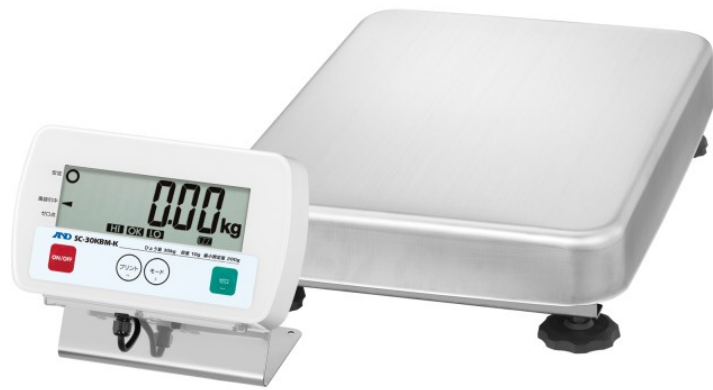

(株)エー・アンド・デイ

防塵・防水台はかり検定付きセパレート型（ポールなし）SC-60KBL-K

ブランド名

A&D

商品名

防塵・防水台はかり検定付きセパレート型（ポールなし）

型式

SC-60KBL-K

品番

※この画像はシリーズ代表画像になります。

IP68

目量 0.01kg (10g) ~

測定方式：電気抵抗線式（ロードセル式）

精度等級 3級

目量の種類：単目量

ご注文時に使用地区を指定してください。

RS-232C（端子台形状）別売

乾電池別売

計量皿の材質 = SUS304（SC-K）

計量皿の材質 = SUS430（SE-K）

#### スペック

センサー方式：電気抵抗線式（ロードセル式）

奥行：

検定：検定付き

高さ：

最小表示：0.02kg

載皿寸法：390（W）×530（D）mm

電源：単1アルカリ乾電池×6個