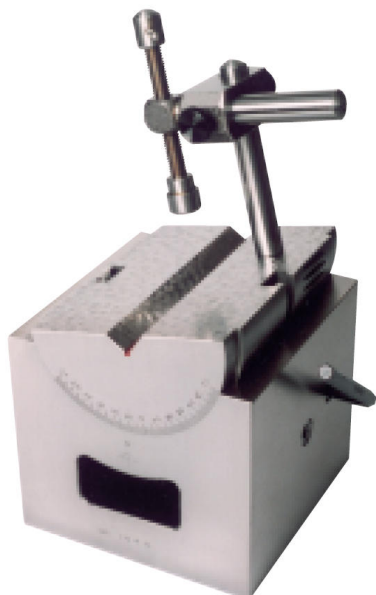

(株)大菱計器製作所  
角度台兼用榧形ブロックStockNo.318NB104(300)

ブランド名

オオヒ`シ

商品名

角度台兼用榧形ブロックStockNo.318

型式

NB104(300)

品番

※この画像はシリーズ代表画像になります。

ハンドルにより左右各60度まで傾斜できます。  
0度るとき、上面と底面の平行が確保されています。  
目盛りは左右60度で1度刻みです。  
ワークを固定するクランプ及び回転ハンドルが付いています。

#### スペック

奥行：  
各面の平行直角度：25  $\mu$ m  
研磨仕上げ：  
高さ：300mm  
底面とV溝の平行度：  
幅：300mm  
材質：