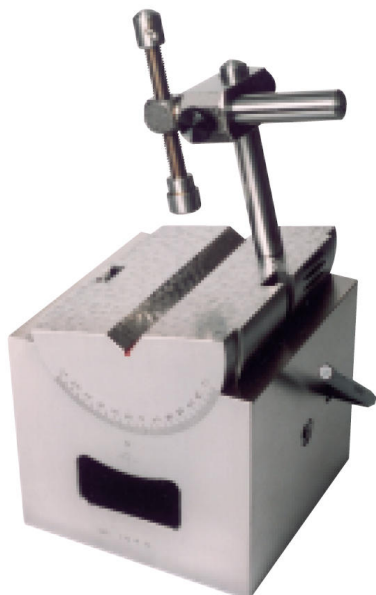

(株)大菱計器製作所  
角度台兼用柵形ブロックStockNo.318NB101(150)

ブランド名

オオヒシ

商品名

角度台兼用柵形ブロックStockNo.318

型式

NB101(150)

品番

※この画像はシリーズ代表画像になります。

ハンドルにより左右各60度まで傾斜できます。  
0度するとき、上面と底面の平行が確保されています。  
目盛りは左右60度で1度刻みです。  
ワークを固定するクランプ及び回転ハンドルが付いています。

#### スペック

奥行：  
各面の平行直角度：18  $\mu$ m  
研磨仕上げ：  
高さ：150mm  
底面とV溝の平行度：  
幅：150mm  
材質：