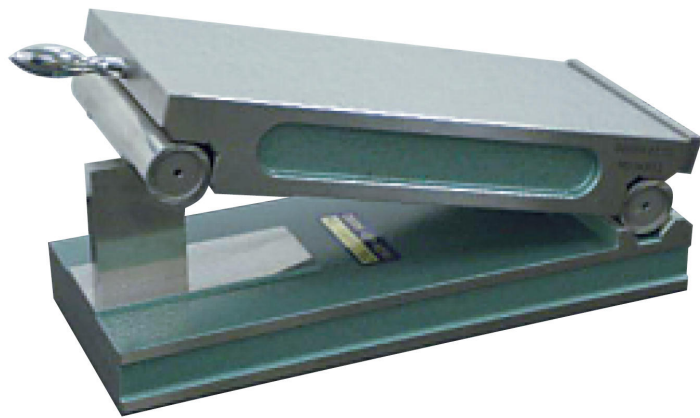

(株)大菱計器製作所

角度測定器サイン台StockNo.316NG102(200)

ブランド名

オオヒ`シ

商品名

角度測定器サイン台StockNo.316

型式

NG102(200)

品番

※この画像はシリーズ代表画像になります。

安定性に富んだ設計です。

ベースより取り外し上面だけで使用できます。

ラッピング仕上げで総焼入品です。

ブロックゲージを使用し角度を設定してください。

ゲージブロックは付属しておりません。

スペック

外径：
径精度：
呼び寸法：200
厚さ：70mm
硬度：
真円度：
長さ：240mm