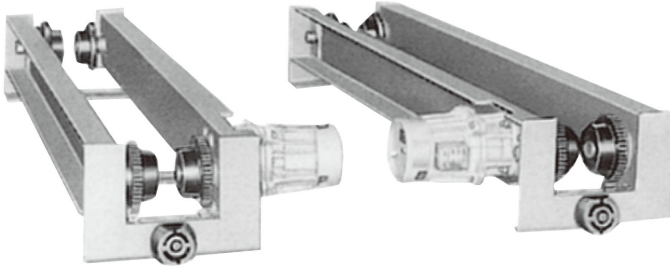

日本ホイスト株式会社
懸垂形サドルSCタイプSC15-20[250]

ブランド名

ホイスト

商品名

懸垂形サドルSCタイプ

型式

SC15-20[250]

品番

※この画像はシリーズ代表画像になります。

長年の実績を基に独自の標準化設計で開発した機能的かつ頑丈な構造で、豊富な機種の中からお客様のニーズに応じた最適なクレーンサドルを選定いただけます。

スペック

電源コード：

使用頻度：

操作方法：

給電方式：

保護構造：