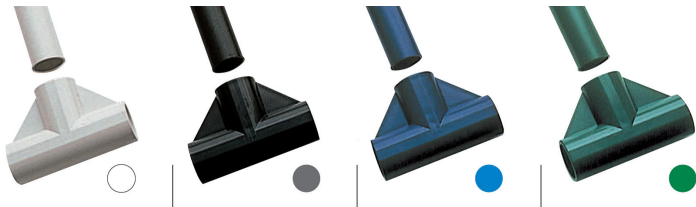

スぺーシア株式会社
プラスチックジョイント台車用ロイヤルブルーPJ-600B

ブランド名

スぺーシア

商品名

プラスチックジョイント台車用ロイヤルブルー

型式

PJ-600B

品番

※この画像はシリーズ代表画像になります。

スぺーシア専門接着液でパイプと固定するプラスチックジョイント。

腐食しないので水回りや屋外での使用にも適しています。しかもフラット機能や、内面の仮止め機能で組み立が、“正確かつ容易”です。

プラスチックジョイントの色は4色が基本です。（オフホワイト[W]、ダークグレー[G]、ロイヤルブルー[B]、フォレストグリーン[M]）

注文時の品番には必ず色を入れてください。

スペック

材質：AAS樹脂

寸法：

対応機種：

付属品：

用途：