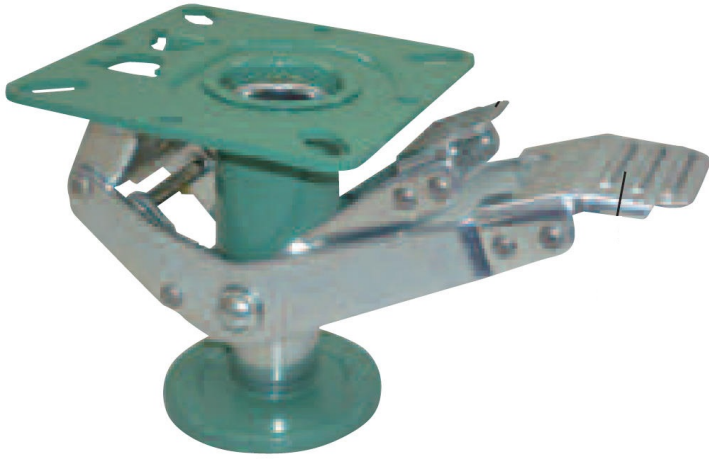

スパーシア株式会社
ベースロック (M8 × 40ボルト付) SHL900-4

ブランド名

スパーシア

商品名

ベースロック (M8 × 40ボルト付)

型式

SHL900-4

品番

※この画像はシリーズ代表画像になります。

キャスター関連部品

スペック

材質：
寸法：プレートサイズ：120×120
取付ネジ径：M8
対応機種：適応キャスター：車輪径150
付属品：M8×40ボルト付
用途：