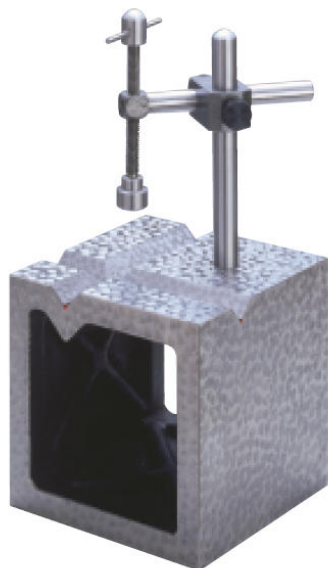

(株)大菱計器製作所

鑄鉄製V溝付柵形ブロックB級StockNo.317JK310(500)

ブランド名

オオヒ`シ

商品名

鑄鉄製V溝付柵形ブロックB級StockNo.317

型式

JK310(500)

品番

※この画像はシリーズ代表画像になります。

6面の平行・直角が高精度に仕上げてあります。
ワークを固定するクランプ付きです。
丸物の測定、平行台として大変便利です。

スペック

奥行：500mm
各面の平行直角度：30 μ m
研磨仕上げ：
高さ：500mm
底面とV溝の平行度：
幅：500mm
材質：