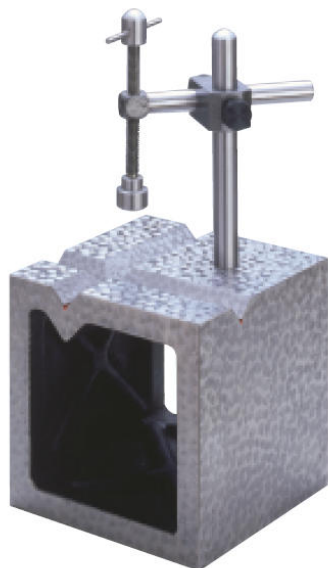

(株)大菱計器製作所

鑄鉄製V溝付柵形ブロックB級StockNo.317JK308(350)

ブランド名

オオヒシ

商品名

鑄鉄製V溝付柵形ブロックB級StockNo.317

型式

JK308(350)

品番

※この画像はシリーズ代表画像になります。

6面の平行・直角が高精度に仕上げてあります。
ワークを固定するクランプ付きです。
丸物の測定、平行台として大変便利です。

スペック

奥行：350mm

各面の平行直角度：24 μ m

研磨仕上げ：

高さ：350mm

底面とV溝の平行度：

幅：350mm

材質：