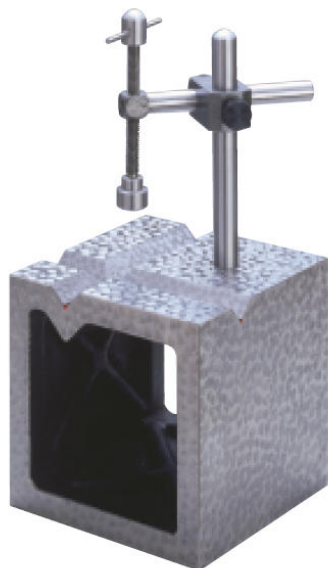

(株)大菱計器製作所

鑄鉄製V溝付柵形ブロックB級StockNo.317JK307(300)

ブランド名

オオヒシ

商品名

鑄鉄製V溝付柵形ブロックB級StockNo.317

型式

JK307(300)

品番

※この画像はシリーズ代表画像になります。

6面の平行・直角が高精度に仕上げてあります。
ワークを固定するクランプ付きです。
丸物の測定、平行台として大変便利です。

スペック

奥行：300mm

各面の平行直角度：22 μ m

研磨仕上げ：

高さ：300mm

底面とV溝の平行度：

幅：300mm

材質：