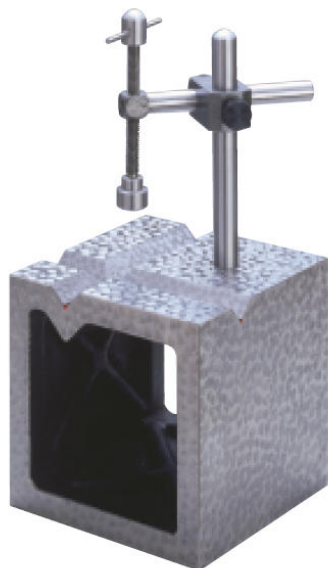

(株)大菱計器製作所

鑄鉄製V溝付柵形ブロックB級StockNo.317JK306(250)

ブランド名

オオヒシ

商品名

鑄鉄製V溝付柵形ブロックB級StockNo.317

型式

JK306(250)

品番

※この画像はシリーズ代表画像になります。

6面の平行・直角が高精度に仕上げてあります。
ワークを固定するクランプ付きです。
丸物の測定、平行台として大変便利です。

スペック

奥行：250mm

各面の平行直角度：20 μ m

研磨仕上げ：

高さ：250mm

底面とV溝の平行度：

幅：250mm

材質：