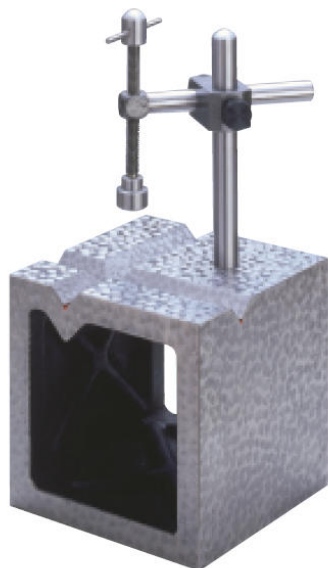

(株)大菱計器製作所  
鑄鉄製V溝付柵形ブロックB級StockNo.317JK305(200)

ブランド名

オオヒ`シ

商品名

鑄鉄製V溝付柵形ブロックB級StockNo.317

型式

JK305(200)

品番

※この画像はシリーズ代表画像になります。

6面の平行・直角が高精度に仕上げてあります。  
ワークを固定するクランプ付きです。  
丸物の測定、平行台として大変便利です。

#### スペック

奥行：200mm  
各面の平行直角度：18 $\mu$ m  
研磨仕上げ：  
高さ：200mm  
底面とV溝の平行度：  
幅：200mm  
材質：