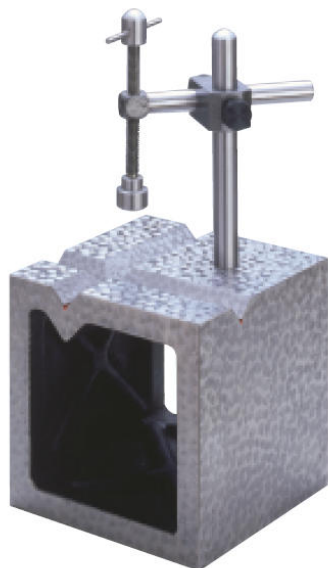

(株)大菱計器製作所

鑄鉄製V溝付柵形ブロックB級StockNo.317JK303(150)

ブランド名

オオヒ`シ

商品名

鑄鉄製V溝付柵形ブロックB級StockNo.317

型式

JK303(150)

品番

※この画像はシリーズ代表画像になります。

6面の平行・直角が高精度に仕上げてあります。
ワークを固定するクランプ付きです。
丸物の測定、平行台として大変便利です。

スペック

奥行：150mm
各面の平行直角度：16 μ m
研磨仕上げ：
高さ：150mm
底面とV溝の平行度：
幅：150mm
材質：