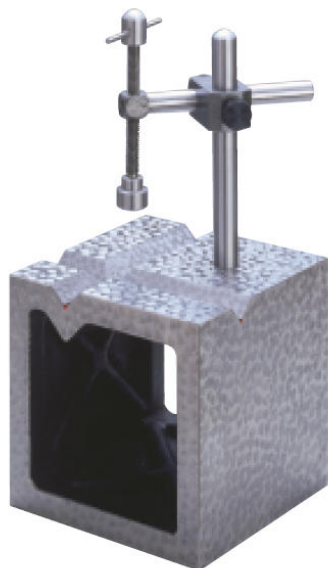

(株)大菱計器製作所

鑄鉄製V溝付柵形ブロックB級StockNo.317JK301(100)

ブランド名

オオヒシ

商品名

鑄鉄製V溝付柵形ブロックB級StockNo.317

型式

JK301(100)

品番

※この画像はシリーズ代表画像になります。

6面の平行・直角が高精度に仕上げてあります。
ワークを固定するクランプ付きです。
丸物の測定、平行台として大変便利です。

スペック

奥行：100mm
各面の平行直角度：14 μ m
研磨仕上げ：
高さ：100mm
底面とV溝の平行度：
幅：100mm
材質：