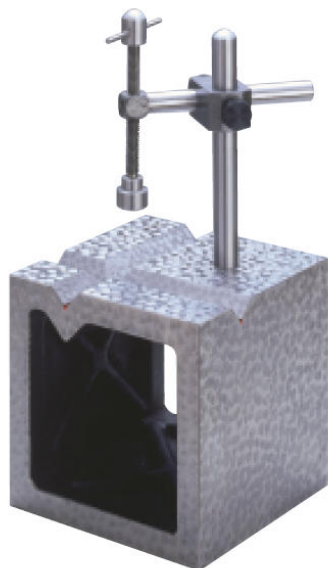

(株)大菱計器製作所
鑄鉄製V溝付柵形ブロックA級StockNo.317JK209(400)

ブランド名

オオヒ`シ

商品名

鑄鉄製V溝付柵形ブロックA級StockNo.317

型式

JK209(400)

品番

※この画像はシリーズ代表画像になります。

6面の平行・直角が高精度に仕上げてあります。
ワークを固定するクランプ付きです。
丸物の測定、平行台として大変便利です。

スペック

奥行：400mm
各面の平行直角度：13.0 μ m
研磨仕上げ：
高さ：400mm
底面とV溝の平行度：
幅：400mm
材質：