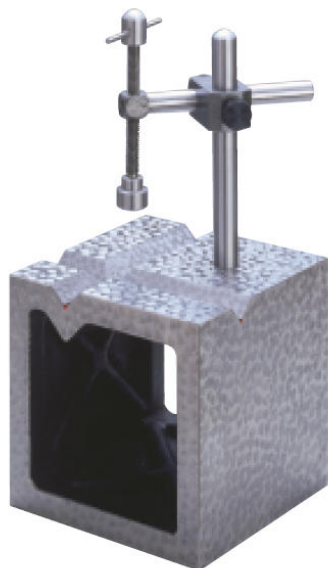

(株)大菱計器製作所

鑄鉄製V溝付柵形ブロックA級StockNo.317JK208(350)

ブランド名

オオヒ`シ

商品名

鑄鉄製V溝付柵形ブロックA級StockNo.317

型式

JK208(350)

品番

※この画像はシリーズ代表画像になります。

6面の平行・直角が高精度に仕上げてあります。
ワークを固定するクランプ付きです。
丸物の測定、平行台として大変便利です。

スペック

奥行：350mm

各面の平行直角度：12.0 μ m

研磨仕上げ：

高さ：350mm

底面とV溝の平行度：

幅：350mm

材質：