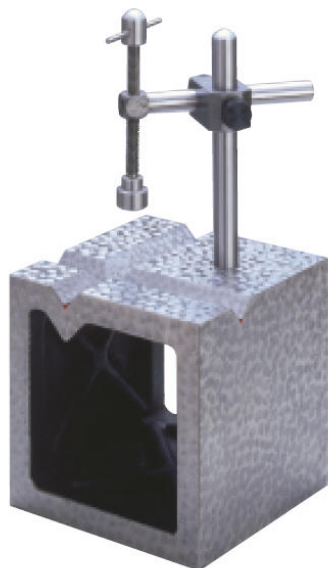

(株)大菱計器製作所

鑄鉄製V溝付柵形ブロックA級StockNo.317JK205(200)

ブランド名

オオヒ`シ

商品名

鑄鉄製V溝付柵形ブロックA級StockNo.317

型式

JK205(200)

品番

※この画像はシリーズ代表画像になります。

6面の平行・直角が高精度に仕上げてあります。
ワークを固定するクランプ付きです。
丸物の測定、平行台として大変便利です。

スペック

奥行：200mm

各面の平行直角度：9.0 μ m

研磨仕上げ：

高さ：200mm

底面とV溝の平行度：

幅：200mm

材質：