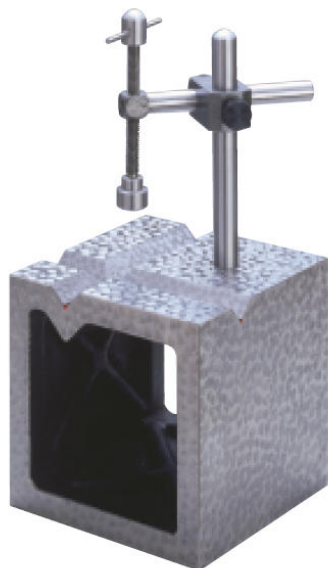

(株)大菱計器製作所

鑄鉄製V溝付柵形ブロック特級StockNo.317JK109(400)

ブランド名

オオヒシ

商品名

鑄鉄製V溝付柵形ブロック特級StockNo.317

型式

JK109(400)

品番

※この画像はシリーズ代表画像になります。

6面の平行・直角が高精度に仕上げてあります。
ワークを固定するクランプ付きです。
丸物の測定、平行台として大変便利です。

スペック

奥行：400mm

各面の平行直角度：7.0 μ m

研磨仕上げ：

高さ：400mm

底面とV溝の平行度：

幅：400mm

材質：