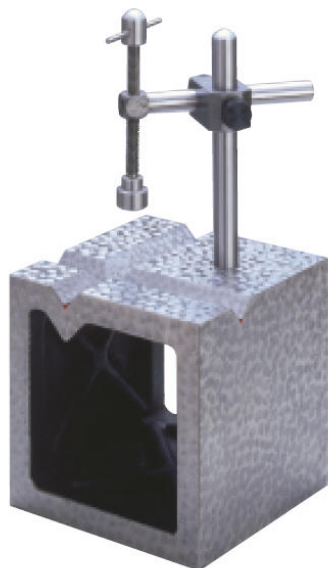

(株)大菱計器製作所

鑄鉄製V溝付柵形ブロック特級StockNo.317JK108(350)

ブランド名

オオヒ`シ

商品名

鑄鉄製V溝付柵形ブロック特級StockNo.317

型式

JK108(350)

品番

※この画像はシリーズ代表画像になります。

6面の平行・直角が高精度に仕上げてあります。  
ワークを固定するクランプ付きです。  
丸物の測定、平行台として大変便利です。

#### スペック

奥行：350mm

各面の平行直角度：6.5  $\mu$ m

研磨仕上げ：

高さ：350mm

底面とV溝の平行度：

幅：350mm

材質：