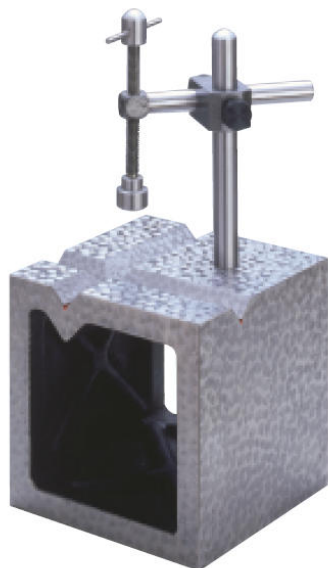

(株)大菱計器製作所

鑄鉄製V溝付柵形ブロック特級StockNo.317JK103(150)

ブランド名

オオヒ`シ

商品名

鑄鉄製V溝付柵形ブロック特級StockNo.317

型式

JK103(150)

品番

※この画像はシリーズ代表画像になります。

6面の平行・直角が高精度に仕上げてあります。  
ワークを固定するクランプ付きです。  
丸物の測定、平行台として大変便利です。

#### スペック

奥行：150mm

各面の平行直角度：4.5  $\mu$ m

研磨仕上げ：

高さ：150mm

底面とV溝の平行度：

幅：150mm

材質：