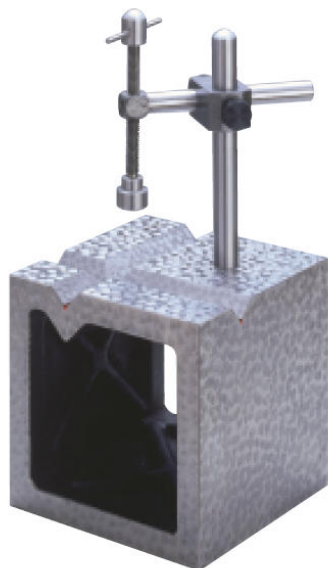

(株)大菱計器製作所  
鑄鉄製V溝付柵形ブロック特級StockNo.317JK101(100)

ブランド名

オオヒ`シ

商品名

鑄鉄製V溝付柵形ブロック特級StockNo.317

型式

JK101(100)

品番

※この画像はシリーズ代表画像になります。

6面の平行・直角が高精度に仕上げてあります。  
ワークを固定するクランプ付きです。  
丸物の測定、平行台として大変便利です。

#### スペック

奥行：100mm  
各面の平行直角度：4.0  $\mu$ m  
研磨仕上げ：  
高さ：100mm  
底面とV溝の平行度：  
幅：100mm  
材質：