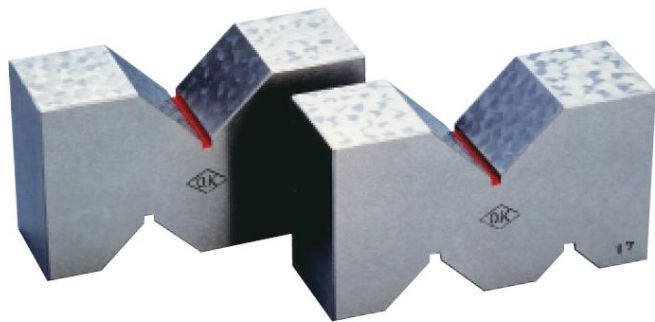

(株)大菱計器製作所

鑄鉄製A形VブロックA級StockNo.324JE108(250)

ブランド名

オオヒ`シ

商品名

鑄鉄製A形VブロックA級StockNo.324

型式

JE108(250)

品番

※この画像はシリーズ代表画像になります。

V溝が大中小の3ヶ所設けてあります。

2ヶ1セットで製作されており、2ヶの底面とV溝の平行が出ています。

丸物やその他の検査及び補助ブロック（正直台）として大変便利です。

V溝は90度です

#### スペック

奥行：250mm

各面の平行直角度：

研磨仕上げ：

高さ：140mm

底面とV溝の平行度：8  $\mu$ m

幅：100mm

材質：