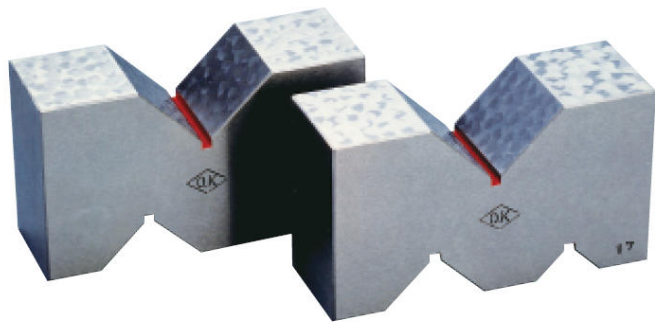

(株)大菱計器製作所

鑄鉄製A形VブロックA級StockNo.324JE106(150)

ブランド名

オオヒ`シ

商品名

鑄鉄製A形VブロックA級StockNo.324

型式

JE106(150)

品番

※この画像はシリーズ代表画像になります。

V溝が大中小の3ヶ所設けてあります。

2ヶ1セットで製作されており、2ヶの底面とV溝の平行が出ています。

丸物やその他の検査及び補助ブロック（正直台）として大変便利です。

V溝は90度です

#### スペック

奥行：150mm

各面の平行直角度：

研磨仕上げ：

高さ：90mm

底面とV溝の平行度：5  $\mu$ m

幅：60mm

材質：