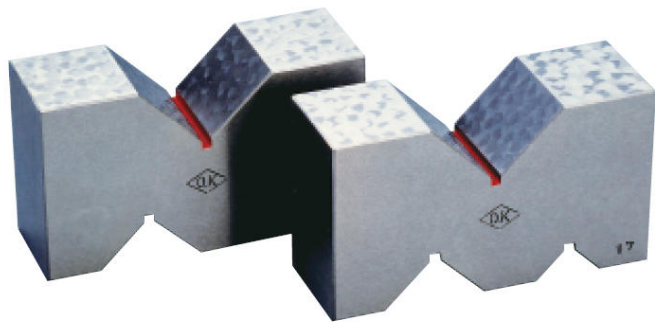

(株)大菱計器製作所

鑄鉄製A形VブロックA級StockNo.324JE105(125)

ブランド名

オオヒシ

商品名

鑄鉄製A形VブロックA級StockNo.324

型式

JE105(125)

品番

※この画像はシリーズ代表画像になります。

V溝が大中小の3ヶ所設けてあります。

2ヶ1セットで製作されており、2ヶの底面とV溝の平行が出ています。

丸物やその他の検査及び補助ブロック（正直台）として大変便利です。

V溝は90度です

#### スペック

奥行：125mm

各面の平行直角度：

研磨仕上げ：

高さ：80mm

底面とV溝の平行度：5  $\mu$ m

幅：50mm

材質：