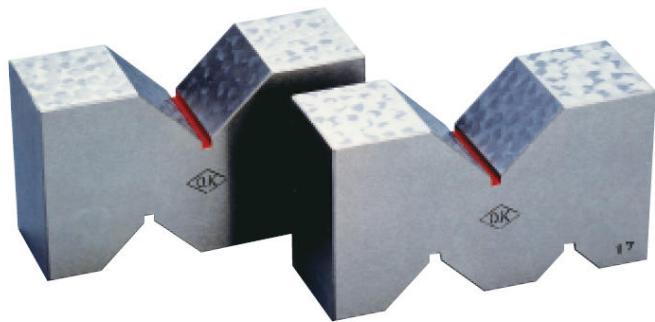

(株)大菱計器製作所

鑄鉄製A形VブロックA級StockNo.324JE101(50)

ブランド名

オオヒ`シ

商品名

鑄鉄製A形VブロックA級StockNo.324

型式

JE101(50)

品番

※この画像はシリーズ代表画像になります。

V溝が大中小の3ヶ所設けてあります。

2ヶ1セットで製作されており、2ヶの底面とV溝の平行が出ています。

丸物やその他の検査及び補助ブロック（正直台）として大変便利です。

V溝は90度です

スペック

奥行：50mm

各面の平行直角度：

研磨仕上げ：

高さ：32mm

底面とV溝の平行度：5 μ m

幅：22mm

材質：