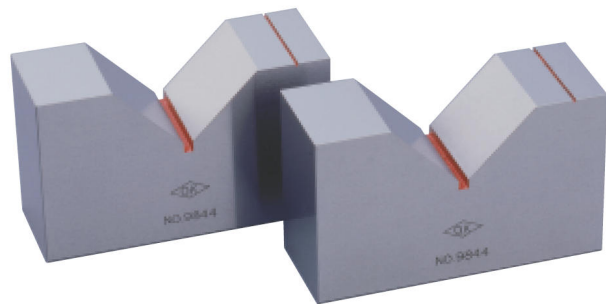

(株)大菱計器製作所  
硬鋼製精密VブロックA級StockNo.321JA208(200)

ブランド名

オオヒシ

商品名

硬鋼製精密VブロックA級StockNo.321

型式

JA208(200)

品番

※この画像はシリーズ代表画像になります。

2ヶ1セットで製作されており、2ヶの底面とV溝の平行が出ています。  
丸物やその他の検査及び補助ブロック（正直台）として大変便利です。  
全サイズ焼入品でV溝は90度です。

#### スペック

奥行：200mm  
各面の平行直角度：  
研磨仕上げ：  
高さ：140mm  
底面とV溝の平行度：8  $\mu$ m  
幅：90mm  
材質：