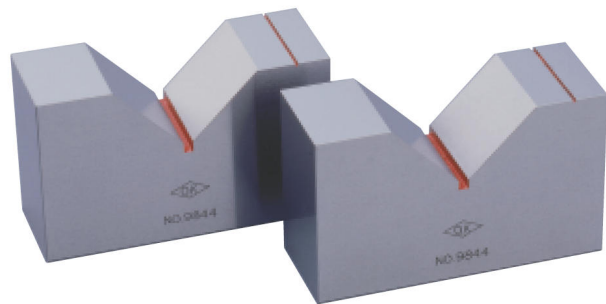

(株)大菱計器製作所

硬鋼製精密VブロックAA級StockNo.321JA109(250)

ブランド名

オオヒシ

商品名

硬鋼製精密VブロックAA級StockNo.321

型式

JA109(250)

品番

※この画像はシリーズ代表画像になります。

2ヶ1セットで製作されており、2ヶの底面とV溝の平行が出ています。  
丸物やその他の検査及び補助ブロック（正直台）として大変便利です。  
全サイズ焼入品でV溝は90度です。

#### スペック

奥行：250mm

各面の平行直角度：

研磨仕上げ：

高さ：140mm

底面とV溝の平行度：5  $\mu$ m

幅：90mm

材質：